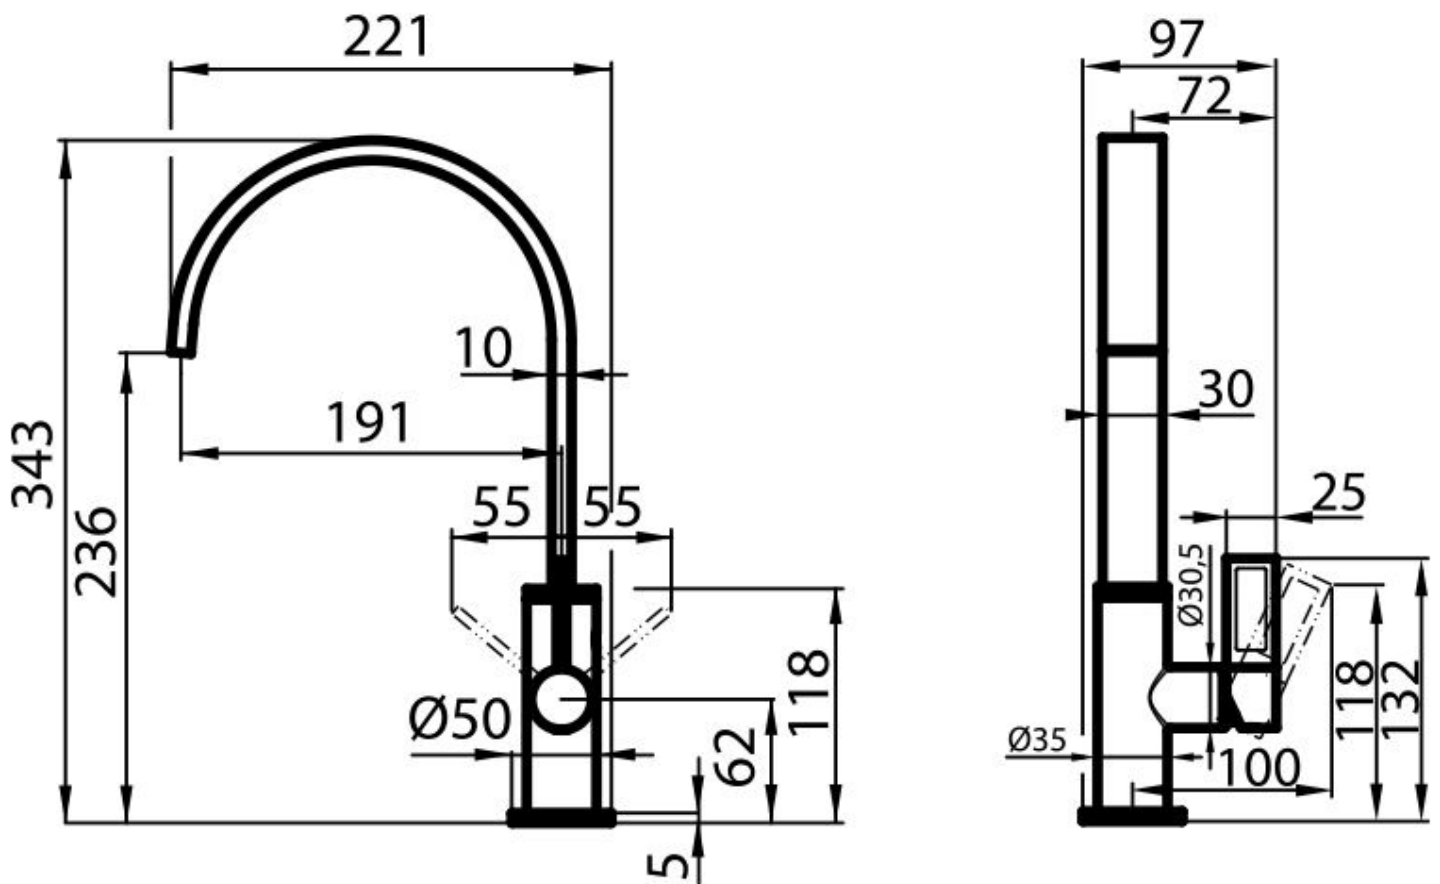

Angle de rotation

360°

Base d'appui

ø50mm

Cartouche

À disques céramiques

Trou mitigeur $\varnothing 35\text{mm}$

Encombrement arrière 40mm

Épaisseur maximale du top 40 mm

DESSINS TECHNIQUES

GALERIE